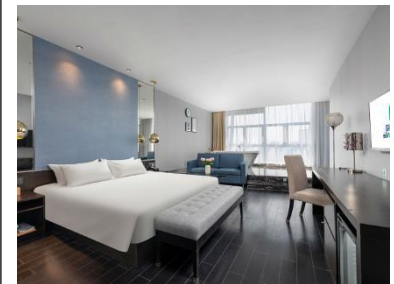

交通信息

诸暨站 距离酒店12公里
诸暨国际商贸城 距离酒店4.9公里

酒店前台：+86-575-87778111

地址：诸暨东一路70号文体大厦26楼